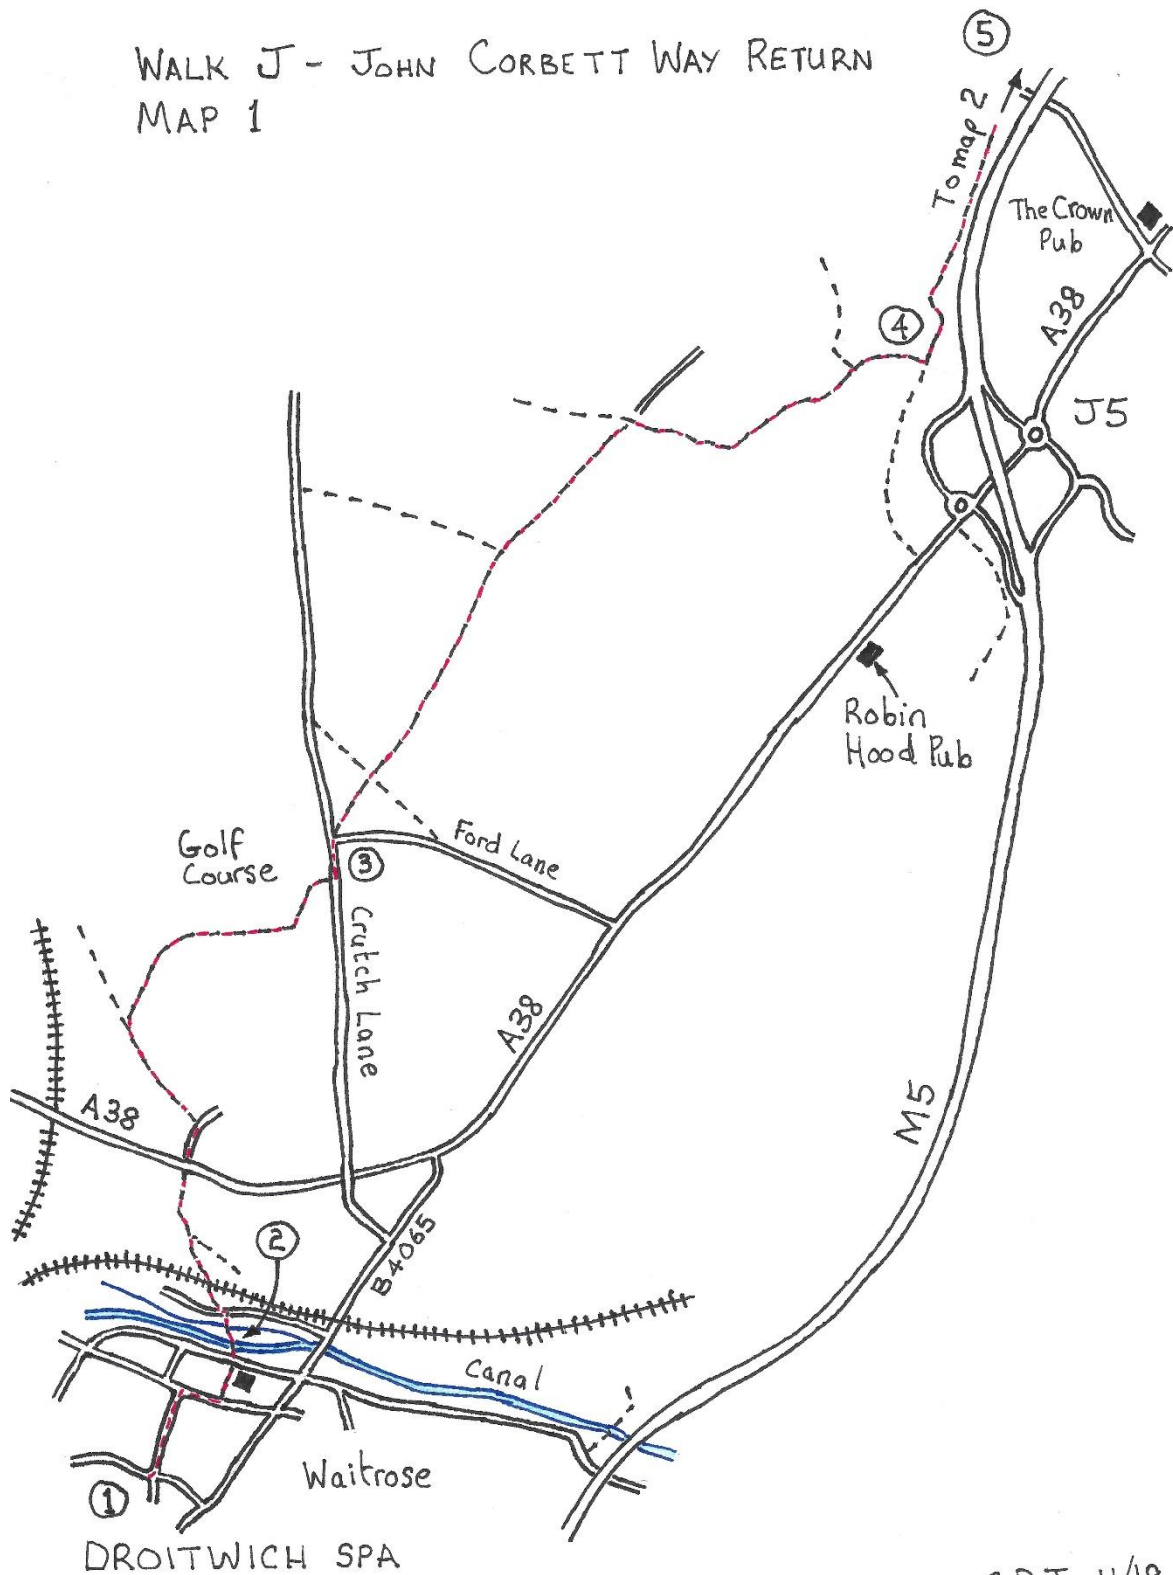

WALK J - JOHN CORBETT WAY RETURN
MAP 1

CDJ 11/18